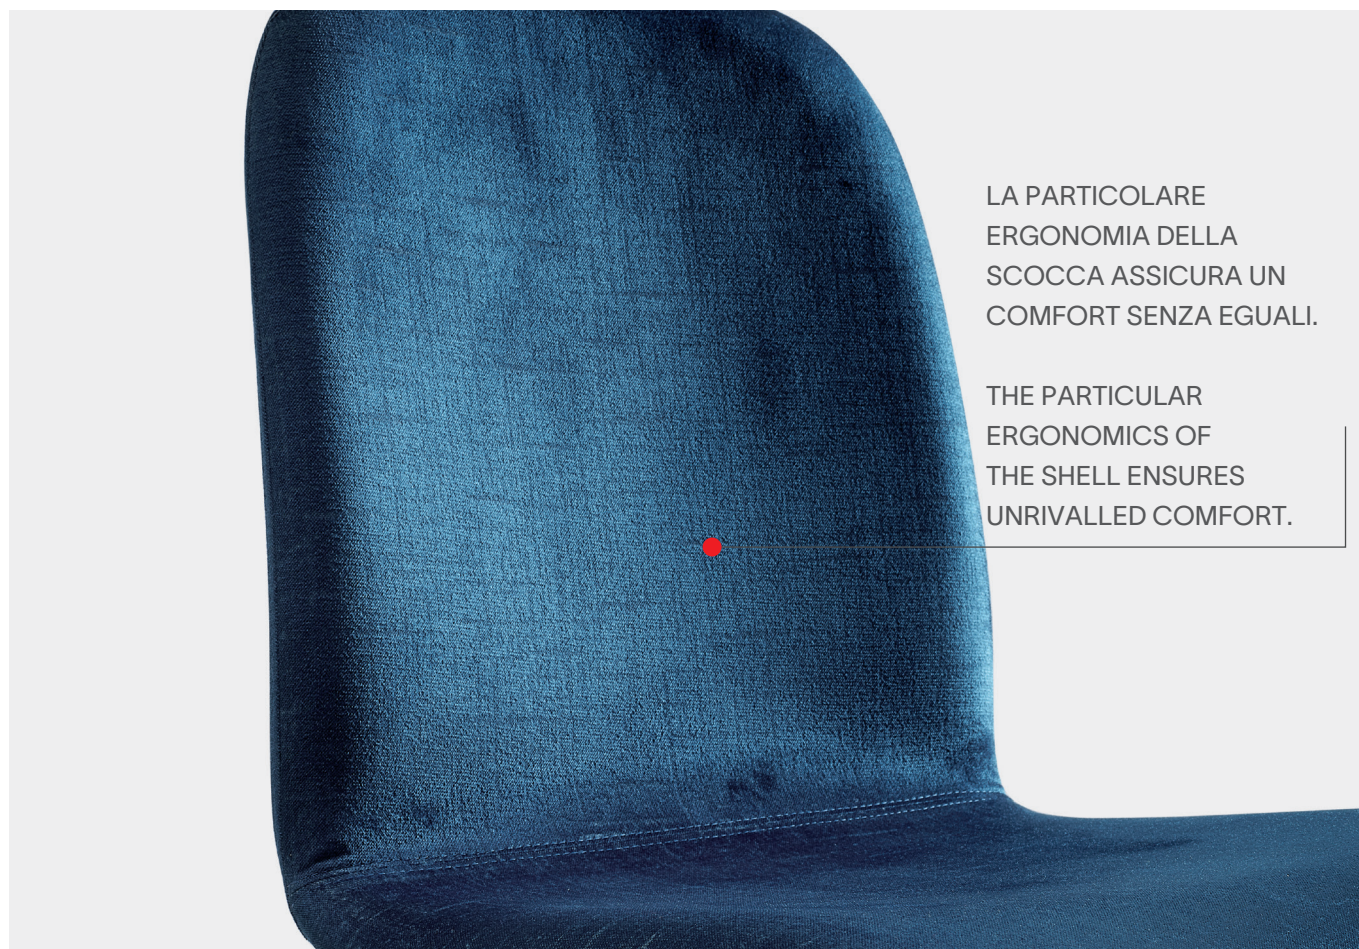

# CIAO

DESIGN: DARIO DELPIN

LA PARTICOLARE  
ERGNOMIA DELLA  
SCOCCA ASSICURA UN  
COMFORT SENZA EGUALI.

THE PARTICULAR  
ERGONOMICS OF  
THE SHELL ENSURES  
UNRIVALLED COMFORT.

Scopri anche lo sgabello/Discover also the stools

Sedia in legno Wooden chair				
CIAO W3	84	46	46	55
CIAO WOOD <small>CATAS TEST REPORT 192040</small>	84	46	46	55

Sedia in metallo Metal chair				
CIAO-M	84	46	46	55

CIAO-M4	84	46	46	55
---------	----	----	----	----

Struttura Frame	Seduta/schienale Seat/Back
Legno Di Faggio/Beech Wood  ABI  LB  LGRA  NO	SX Ecopelle/Ecoleather SX RA Tessuto/Fabric RALLY CS Tessuto/Fabric CRYSTAL NL Velluto/Velvet NOBILE
Struttura Frame  GRAF  CR  BI  GNE  NE	
 BI  GNE  GRAF  NE	