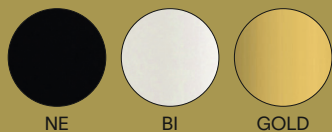

Dati tecnici / Technical Data

Sedia in metallo / Metal chair	H	H	H	H	H
Melody – M	85	47	56	43	
Melody – HM	96	47	57	42	
Melody – PM	85	47	56	43	63
Melody – M SG65	103	70	57	42	

Struttura / Structure

Metallo / Metal

NE

BI

GOLD

Seduta / Seat – Schienale / Back

SC – Ecopelle / Ecoleather Secret

NB – Ecopelle / Ecoleather Nabucco

BV + NL – Tessuto / Fabric Bellavista + Velluto / Velvet Nobile

NL – Velluto / Velvet Nobile

IN – Velluto / Velvet Incanto

US + NB – Tessuto / Fabric Universe + Ecopelle / Ecoleather Nabucco

PL – Pelle / Leather

SE – Tessuto / Fabric Sea

ET – Tessuto / Fabric Earth

JOY + SC – Tessuto / Fabric Joy + Ecopelle / Ecoleather Secret