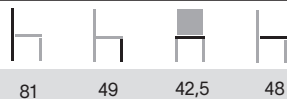

NELLA FOTO CON FINITURA IN LEGNO LACCATO GRAFITE E TESSUTO ECOPELLE GRIGIO.
PICTURED IN GRAPHITE LACQUERED BEECH WOOD AND GREY COLOUR ECO-LEATHER.

Scopri anche lo sgabello / Discover also the stool

Sedia in legno
Wooden chair