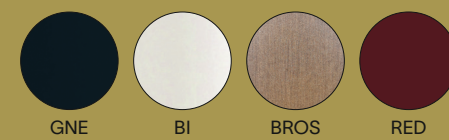

Tavolo / Table	Ø	┌┐	Piano / Top	Spessore / Thickness
Flower	180	75	TO – Tondo / Round	1,2 cm vetro / glass
				3 cm metallo spazzolato / brushed metal

Base / Base

Metallo / Metal

Piano / Top – All. / Ext.

Vetro / Glass

Metallo Spazzolato / Brushed Metal