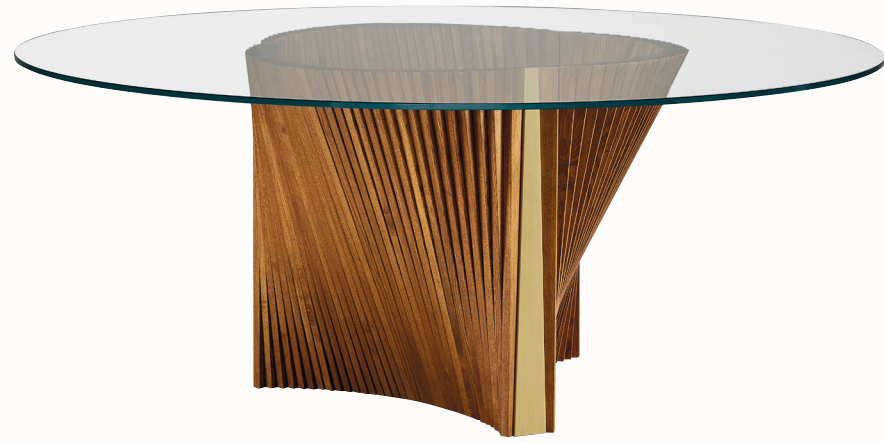

Dati tecnici / Technical Data

Tavolo in legno / Wooden Table	∅	□	Piano / Top
Clover Reverse	160	73,5	TO – Tondo / Round
	180	73,5	

Spessore / Thickness

1,2 cm vetro / glass

2 cm marmo / marble

3 cm metallo spazzolato / brushed metal

Base / Base

Legno di Frassino / Ash Wood

Piano / Top – All. / Ext.

Marmo con inserto / Marble with insert

Vetro con inserto / Glass with insert

Metallo Spazzolato con inserto / Brushed Metal with insert

* No for top